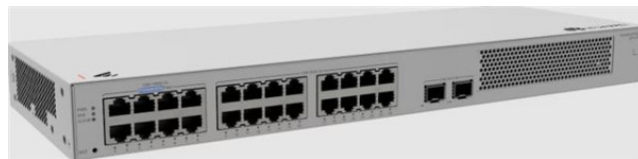

## Huawei eKit Switch S210-24T2J

Šifra: 64283

Kategorija proizvoda: Switch

Proizvođač: Huawei

Cena: **20.523,00** rsd.

Tip switch-a:	desktop (mogućnost ugradnje u ormar)
Konstrukcija:	fiksna konfiguracija
Broj priključaka:	1-5, 8
Units:	1U
Upravljanje:	managed
Layer:	2
Napajanje:	unutarnje