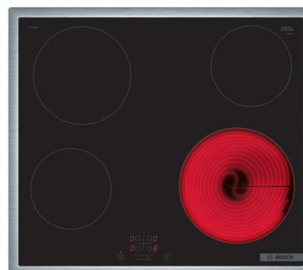

**Ugradna staklokeramička ploča Bosch  
PKE645BA2E**

Šifra: 64069

Kategorija proizvoda: Ugradne ploče

Proizvođač: Bosch

**Cena: 32.191,00** rsd.

Garancija:	2 godine
Dubina:	51,3 cm
Širina:	58,3 cm
Boja:	Crna
Vrsta ploče za kuvanje:	Staklokeramička
Visina ugradne ploče za kuvanje:	4,8 cm
Sigurnosni sistem:	- Digitalni dvostepeni indikator preostale toplote za svaku ploču za kuvanje: ukazuje na to koje su zone za kuvanje još uvek vruće ili tople. - Sigurnosna brava koja štiti decu: sprečava nenamerno aktiviranje ploče za kuvanje. - Glavni prekidač: isključite sve zone za kuvanje jednostavnim dodiranjem dugmeta. - Indikator uključenja: ukazuje na to da li se ploča za kuvanje zagreva. - Sigurnosno isključivanje: iz bezbednosnih razloga, grejanje se zaustavlja nakon što istekne unapred podešeno vreme bez interakcije (prilagodljivo).
Površina za kuvanje:	- Prednji levi: 145 mm, 1.2 kW - Zadnji levi: 180 mm, 2 kW - Zadnji desni: 145 mm, 1.2 kW - Prednji desni: 210 mm, 2.2 kW