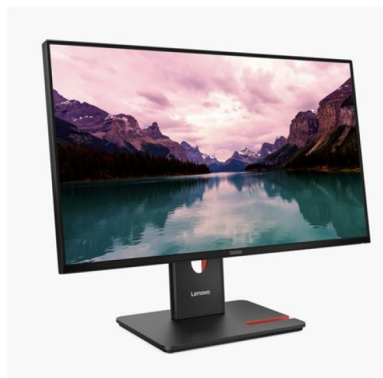

MON 24 LN T24-40 HDMIDPVGAA3xUSB-A1xUSB-C3Y, 64A4MAT2EU

Šifra: 61972

Kategorija proizvoda: Monitori

Proizvođač: Lenovo

Cena: 19.140,00 rsd.

Dijagonala:	23,8
Format ekrana:	16:9
Panel:	IPS
Max. rezolucija:	1920x1080
Osvetljaj [cdm2]:	250
Kontrast:	1500
Vidljivi ugao (hor.) [°]:	178
Vidljivi ugao (ver.) [°]:	178
Vreme odziva [ms]:	4
Priključci:	HDMI, DP, VGA
TCO:	Ravni
Boja:	Crna
Postolje:	pivot, tilt, swivel, podesivo po visini
Dodatno:	120
Dodatne značajke:	DP kabel, USB-A na USB-B kabel
Dijagonala:	23,8
Format ekrana:	16:9
Panel:	IPS
Max. rezolucija:	1920x1080
Osvetljaj [cdm2]:	250
Kontrast:	1500
Vidljivi ugao (hor.) [°]:	178
Vidljivi ugao (ver.) [°]:	178
Vreme odziva [ms]:	4
Priključci:	HDMI, DP, VGA
TCO:	Ravni
Boja:	Crna
Postolje:	pivot, tilt, swivel, podesivo po visini
Dodatno:	120
Dodatne značajke:	DP kabel, USB-A na USB-B kabel