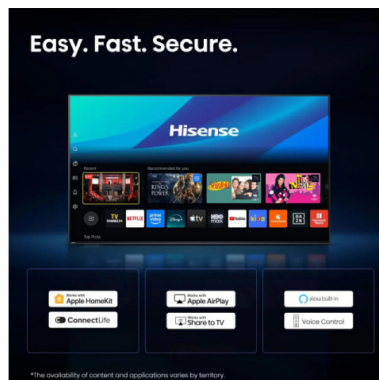

HISENSE 43 inča 43A6S LED 4K Ultra HD Smart TV

Šifra: 61477
 Kategorija proizvoda: Televizori
 Proizvođač: Hisense

Cena: 38.626,00 rsd.

Audio	Formati: Snaga zvučnika: Tehnologije:	MP3, WMA, WAV, FLAC 2 x 10W DTS Virtual:X decoding, EzPlay, Korisnički ekvilajzer, TV režim, 3D sound upscaler
Dodatne funkcije	Wi-Fi: Bluetooth: Opis bežične veze:	Da Da IEEE 802.11 abgnac-2.4G,5G
Ekran	Veličina ekrana: Rezolucija: Tip ekrana:	43 inča (109cm) 4K Ultra HD (3.840 x 2.160) LED
Fizičke karakteristike	Montiranje na zid: Masa: Boja:	VESA 200mm x 300mm 6.1kg Crno-siva
Karakteristike	Energetska klasa:	E
Priključci Slotovi	Antenski: HDMI ulaz: Analogni video ulazi:	2x RF tip 3 AV
Reklamacioni period	Reklamacioni period: Napomena:	24 meseca Pravo na 5 godina garancije ostvaruje se isključivo registracijom na sajtu: https://cc.hisense.com/rs/produzena-garancija
Video	Digitalni signal: Video signal: Formati:	DVB-C, DVB-T2, DVB-S2 HEVCH.265, VP9, VC1, MPEG4, MPEG12, VP8, AV1, AVC, WMV3 AVI, MKV, MOV, MP4, WMV, FLV, TS, WebM, JPEG, BMP, PNG, GIF, JPG