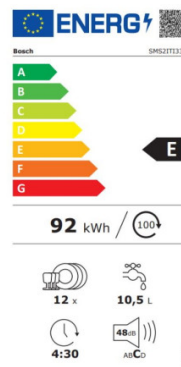

Sudomašina BOSCH SMS2IT133E/Serija
2/samostojeća/E/12
kompleta/84,5x60x60cm/srebrna

Šifra: 6064

Kategorija proizvoda: Mašine za pranje sudova

Proizvođač: Bosch

Cena: 54.805,00 rsd.

Tip uređaja:	Samostojeća
Kapacitet - broj standardnih setova posuđa:	12
Širina cm:	60
Klasa energetske efikasnosti:	E
Klasa pranja:	A
Klasa sušenja:	A