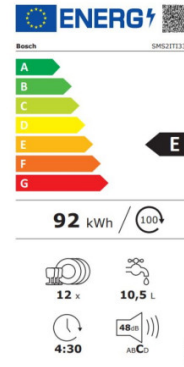

Sudomašina BOSCH SMS2IT133E/Serija
2/samostojeća/E/12
kompleta/84,5x60x60cm/srebrna

Šifra: 6064

Kategorija proizvoda: Mašine za pranje sudova

Proizvođač: Bosch

Cena: 54.796,00 rsd.

Tip uređaja:	Samostojeća
Kapacitet - broj standardnih setova posuđa:	12
Širina cm:	60
Klasa energetske efikasnosti:	E
Klasa pranja:	A
Klasa sušenja:	A