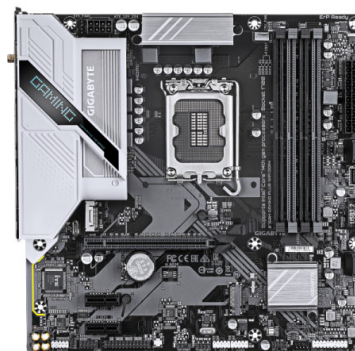

## GIGABYTE B760M G P WIFI DDR4 rev. 1.0 matična ploča

Šifra: 59297

Kategorija proizvoda: Intel

Proizvođač: Gigabyte

Cena: **14.735,00** rsd.

Audio	Broj kanala:	245.17.1
	Model:	Realtek
	Napomena:	High Definition, Podrška za SPDIF izlaz
Fizičke karakteristike	Format:	microATX
	Dimenzije:	244mm x 244mm
Memorija	Tip memorije:	DDR4
	Memorijski slotovi:	4
	Podržane memorije:	Podržava DDR5 memorije do 5.333MTs (O.C.)
Mreža	Žična mreža (LAN):	1000Base-T (Gigabit)
	Model:	Realtek RTL8851BE
	Wi-Fi:	Da
Osnovne karakteristike	Procesorsko ležište (socket):	Intel 1700
	Čipset:	Intel B760
	Grafika:	Upotreba grafike iz procesora
Ostale karakteristike	Podržane tehnologije:	GIGABYTE Control Center, Q-Flash Plus, Norton Internet Security (OEM verzija), iTE IO Controller Chip, LAN bandwidth management software, Voltage detection, Detekcija Temperature, Fan speed detection, Water cooling flow rate detection, Fan fail warning, Fan speed control, AMI UEFI BIOS
Priključci na zadnjem panelu	Broj DisplayPort priključaka:	1
	DisplayPort priključci:	1x DisplayPort 1.2
	Broj HDMI priključaka:	1
Reklamacioni period	Reklamacioni period:	36 meseci
Skladišni interfejs	SATA priključci (ukupno):	4
	SATA priključci:	SATA III 6Gbps
	Broj M.2 slotova:	2
Slotovi	PCI Express x16 slot:	1x PCI Express 4.0 (x16 mode)
	PCI Express x1 slot:	2x PCI Express 3.0