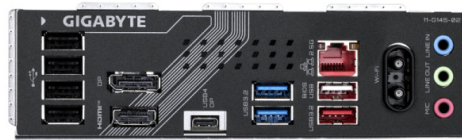

GIGABYTE B860 GAMING X WIFI6E rev. 1.0 matična ploča

Šifra: 56817

Kategorija proizvoda: Intel

Proizvođač: Gigabyte

Cena: **24.899,00** rsd.

Audio	Broj kanala:	245.17.1
	Napomena:	High Definition, Podrška za SPDIF izlaz
Fizičke karakteristike	Format:	ATX
	Dimenzije:	305mm x 244mm
Memorija	Tip memorije:	DDR5
	Memorijski slotovi:	4
	Podržane memorije:	7.200MTs (O.C.), 7.000MTs (O.C.), 6.800MTs (O.C.), 6.600MTs (O.C.), 5.600MTs, 7.600MTs (O.C.), 7.400MTs (O.C.), 7.800MTs (O.C.), 8.000MTs (O.C.), 7.950MTs (O.C), 7.900MTs (O.C), 8.266MTs (O.C), 8.200MTs (O.C.), 8.600MTs (O.C.), 9.066MTs (O.C.), 8.400MTs (O.C.), 6.400MTs, 8.800MTs (O.C.)
Mreža	Žična mreža (LAN):	1010010002500 Mbps (2.5GbE)
	Wi-Fi:	Da
	Wi-Fi standard:	Intel Wi-Fi 6E
Osnovne karakteristike	Procesorsko ležište (socket):	Intel 1851
	Čipset:	Intel B860
	Grafika:	Upotreba grafike iz procesora
Priključci na zadnjem panelu	Broj DisplayPort priključaka:	1
	DisplayPort priključci:	1x DisplayPort 2.1
	Broj HDMI priključaka:	1
Reklamacioni period	Reklamacioni period:	36 meseci
Skladišni interfejs	SATA priključci (ukupno):	4
	SATA priključci:	SATA III 6Gbps
	Broj M.2 slotova:	3
Slotovi	PCI Express x16 slot:	1x PCI Express 5.0, 2x PCI Express 4.0
	PCI slot:	3
	Ostali slotovi:	3x M.2 slot
Unutrašnji priključci	Naponski priključci:	1 x 24 pin Main Power connector, 1 x 8-pin ATX 12V power

connector

USB-A: 2 x podrška za 1 USB 2.0 port, 1
x podrška za 1 USB 5Gbps port

USB-C: 1 x podrška za 1 USB 10Gbps
port