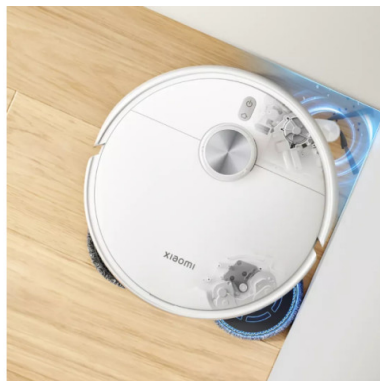

Robot usisivac XIAOMI S40 Pro EU/ 5200 mAh/15000 Pa/bela

Šifra: 54958
Kategorija proizvoda: Usisivači
Proizvođač: Xiaomi

Cena: 26.827,00 rsd.

Fizičke karakteristike	Boja:	Bela
	Dimenzije:	355mm x 350mm x 99mm
	Težina:	4.2kg
Karakteristike	Tip:	Robot usisivač
	Vrsta usisivača:	Sa posudom
	Snaga:	160W
Osnovne karakteristike	Tip:	Robot usisivač
Ostalo	Dodatne funkcije:	Laserski senzor udaljenosti od objekata, Funkcija brisanja, LDS tehnologija, Anti-tangle tehnologija, Mogućnost prelaženja preko prepreka do 20mm visine, Usisavanje, Dual extended mechanical arms, 3 nivoa regulacije vode, Smart carpet cleaning, 180rpm dual-mop pad rotary cleaning
	Podržane tehnologije:	Mi Home, Google asistent, Amazon Alexa, Pokriva čoškove do 0mm odstupanja, 129° širokougaoon lasersko skeniranje
Reklamacioni period	Reklamacioni period:	24 meseca
Garancija:	2 godine	
Boja:	Bela	
Vrsta aparata:	Sa posudom za prašinu	
Snaga:	160 W	
Zapremina kese posude:	Zapremina posude za prašinu: 400 ml Zapremina posude za vodu: 290 ml l	
HEPA filtracija:	Ne	
Bežični:	Da	
Dimenzije:	- Dimenzije robota: 35 x 9.9 x 35 cm - Dimenzije stanice: 14.6 x 12.2 x 9.85 cm	
Baterija:	5200 mAh	
Funkcije:	- LDS navigacija - Bočna četka - Dualno mopovanje - Identifikacija tepiha - Tehnologija protiv zapetljavanja - Povezivanje sa Google/Alexa - 360° skeniranje prostora za planiranje čišćenje -	