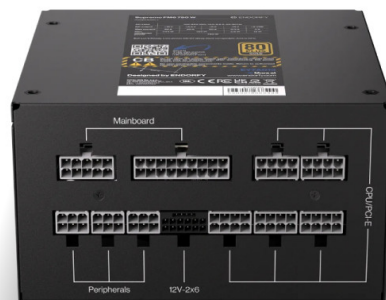

ENDORFY Supremo FM6 750W modularno napajanje (EY7A013)

Šifra: 53371

Kategorija proizvoda: Napajanja

Proizvođač: Endorfy

Cena: 14.946,00 rsd.

+12V naponske grane	1:	62A
	Maksimalna kombinovana snaga:	744W
Fizičke karakteristike	Format:	ATX
	Dimenzije:	150mm x 140mm x 87mm
	Masa:	1.48kg
Hlađenje	Tip:	Aktivno
	Broj ventilatora:	1
	Dimenzije ventilatora:	120mm x 120mm
Modularni priključci	ATX 24pin:	24pin
	ATX 8pin (EPS 12V):	2(4+4)pin
	PCI Express 8pin:	3x (6+2) pin
Osnovne karakteristike	Tip:	Active PFC
	ATX standard:	ATX 12V Ver. 3.1
	Snaga:	750 W
Ostale naponske grane	+5V:	20A
	+3.3V:	20A
	Maksimalna kombinovana snaga:	100W
Reklamacioni period	Reklamacioni period:	84 meseci