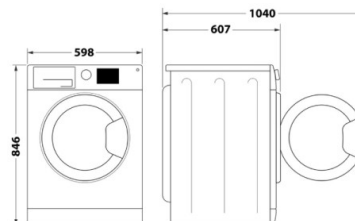

WHIRLPOOL WP C8 WBS EE mašina za sušenje veša - toplotna pumpa

Šifra: 53106

Kategorija proizvoda: Mašine za sušenje veša

Proizvođač: Whirlpool

Cena: 68.264,00 rsd.

Fizičke karakteristike	Boja:	Bela, Crna (vrata)
	Visina:	84.6cm
	Širina:	59.8cm
Karakteristike	Tip:	Mašina za sušenje veša
	Tip mašine:	Kondezaciona, Sa toplotnom pumpom
	Kapacitet sušenja:	8kg
Ostalo	Dodatne funkcije:	Child lock, Okretanje bubnja u suprotnom smeru, Indikator kraja ciklusa, Key Lock, Unutrašnje svetlo, Odabir vremena sušenja, Funkcija za uklanjanje nabora, Kontinuirano odlaganje starta, Buzzer, StartPause, Alarm punog rezervoara
	Podržane tehnologije:	6th SENSE tehnologija, Sušenje pomoću pare
	Ostalo:	Podesive nožice
Programi za sušenje veša	Programi:	Program za košulje, Program za osvežavanje, Program za sintetiku, Program za farmerke, Program za posteljine, Program za pamuk, Kombinovani program, Program za sušenje pamuka za peglanje, Program za Osetljive tkanine, 100, 150, 30, 120, 160, 40, 80, 140, 90, Podesivi stepeni osušenosti, Veliki predmetijorgani
Reklamacioni period	Napomena:	Pravo na 5 godina garancije ostvaruje se isključivo registracijom na sajtu: https://www.garancija.eu
	Reklamacioni period:	24 meseca