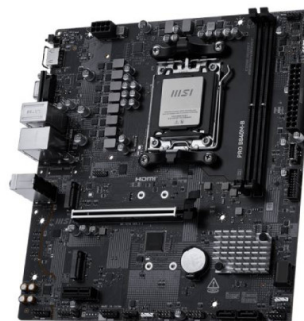

MSI PRO B840M-B matična ploča

Šifra: 52628
Kategorija proizvoda: AMD
Proizvođač: MSI**Cena: 11.979,00** rsd.

Audio	Broj kanala:	7.1
	Model:	Realtek ALC897 Codec
	Napomena:	High Definition
Fizičke karakteristike	Format:	ATX
	Dimenzije:	243.84mm x 226mm
	Pakovanje:	SATA kabl, EZ M.2 clip II Remover, IO Shield, 2x EZ M.2 clip II
Memorija	Tip memorije:	DDR5
	Memorijski slotovi:	2
	Podržane memorije:	4.800MTs - 5.600MTs (JEDEC), 5.600MTs - 8.000MTs (OC)
Mreža	Žična mreža (LAN):	2.5GbE LAN chip (2.5 Gbps1 Gbps100 Mbps)
	Model:	Realtek 8125D
Osnovne karakteristike	Procesorsko ležište (socket):	AMD AM5
	Čipset:	AMD B840
	Grafika:	Upotreba grafike iz procesora
Ostale karakteristike	Podržane tehnologije:	Audio Boost, Core Boost, EZ PCIe Clip II, Memory Boost, Frozr AI Cooling, EZ Debug LED, Lightning Gen 4
Priključci na zadnjem panelu	Broj HDMI priključaka:	1
	HDMI priključci:	1x HDMI
	VGA D-sub:	1
Reklamacioni period	Reklamacioni period:	36 meseci
Skladišni interfejs	SATA priključci (ukupno):	4
	SATA priključci:	4x SATA 6GBs
	Broj M.2 slotova:	2
Slotovi	PCI Express x16 slot:	1x PCI Express 4.0 (x16x8x4 mode)
	PCI Express x1 slot:	1x PCI Express 3.0