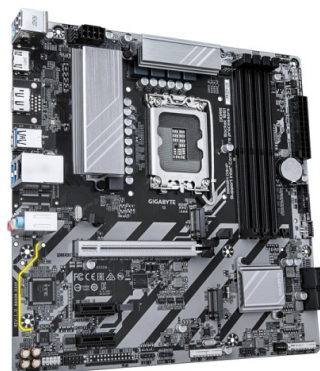

Maticna ploca GIGABYTE B860M D3HP/LGA1851

Šifra: 51826

Kategorija proizvoda: Matične ploče

Proizvođač: Gigabyte

Cena: 17.660,00 rsd.

| | | |
|------------------------------|-------------------------------|--|
| Audio | Broj kanala: | 245.17.1 |
| | Model: | Realtek |
| | Napomena: | High Definition |
| Fizičke karakteristike | Format: | microATX |
| | Dimenzije: | 244mm x 244mm |
| Memorija | Tip memorije: | DDR5 |
| | Memorijski slotovi: | 4 |
| | Podržane memorije: | 7.200MTs (O.C.), 7.000MTs (O.C.), 6.800MTs (O.C.), 6.600MTs (O.C.), 6.400MTs (O.C.), 5.600MTs, 7.600MTs (O.C.), 7.400MTs (O.C.), 7.800MTs (O.C.), 8.000MTs (O.C.), 7.950MTs (O.C), 7.900MTs (O.C), 8.266MTs (O.C), 8.200MTs (O.C.), 8.600MTs (O.C.), 9.066MTs (O.C.), 8.400MTs (O.C.), 8.800MTs (O.C.) |
| Mreža | Žična mreža (LAN): | 1000Base-T (Gigabit) |
| | Model: | Realtek |
| Osnovne karakteristike | Procesorsko ležište (socket): | Intel 1851 |
| | Čipset: | Intel B860 |
| Ostale karakteristike | Podržane tehnologije: | UEFI Bios, Smart Backup, Q-Flash |
| Priključci na zadnjem panelu | Broj DisplayPort priključaka: | 1 |
| | DisplayPort priključci: | 1x DisplayPort 2.1 |
| | Broj HDMI priključaka: | 1 |
| Reklamacioni period | Reklamacioni period: | 36 meseci |
| Skladišni interfejs | SATA priključci (ukupno): | 4 |
| | SATA priključci: | SATA III 6Gbps |
| | Broj M.2 slotova: | 2 |
| Slotovi | PCI Express x16 slot: | 1x PCI Express 5.0 (x16 mode) |
| | PCI Express x1 slot: | 1x PCI Express 3.0 |