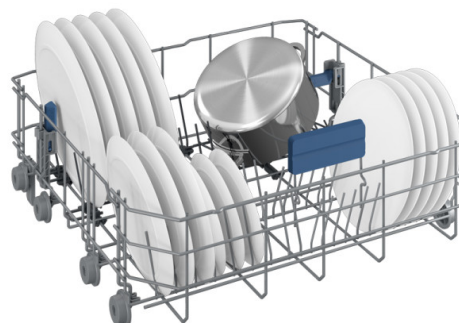

BEKO BDIN 36535 Ugradna mašina za pranje sudovaŠifra: 50920
Kategorija proizvoda: Ugradne mašine za pranje sudova
Proizvođač: Beko**Cena: 50.833,00** rsd.

Fizičke karakteristike	Visina:	81.8cm
	Širina:	59.8cm
	Dubina:	55cm
Karakteristike	Tip:	Ugradna mašina za pranje sudova
	Konstrukcija:	Potpuno ugradna
	Energetska klasa:	D
Ostalo	Dodatne funkcije:	Hygiene Intense, SelfDry, Super ispiranje, TimeDelay, Halfload - pola pranja, Digitalni ekran, SteamGloss functions
	Podržane tehnologije:	WaterSafe+, GlassShield, Dirt Sensor
	Ostalo:	Odložen start (0-24h), Statično sušenje, Automatsko otvaranje vrata
Programi za pranje sudova	Programi:	Eco program 50°C, Intenzivni program 70°C, Mini program, Program Quick & Shine, Automatski program, Program za delikatne sudove 40°C
Reklamacioni period	Napomena:	Pravo na ukupnu garanciju od 5 godina (2+3) na Beko ostvaruje se isključivo registracijom na sajtu: https://register.beko.comrs-sr
	Reklamacioni period:	24 meseca