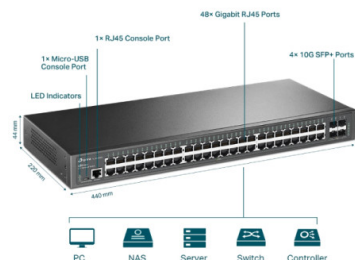

## TP-LINK SG3452X 48-port Gigabit Uprav.switch 4 10GE

Šifra: 50116  
 Kategorija proizvoda: Switch  
 Proizvođač: TP-Link

**Cena: 64.290,00** rsd.

Dodatne funkcije	Upravljanje:	Web konfigurisanje, RMON, Web-bazirani interfejs (HTTPHTTPS), System Log, Omada App, 1x MicroUSB tip B console port, Zero-Touch Provisioning, DHCP Auto Install, CLI (konzola, Telnet i SSH), GVRP
	Dodatne funkcije:	DHCP klijent, Statičko IP rutiranje, Port mirroring
	Ostalo:	Jumbo Frame do 9 KB, CE, FCC, RoHS sertifikovano, Mogućnost ugradnje u rack orman
Fizičke karakteristike	Dimenzije:	440mm x 220mm x 44mm
	Materijal:	Metalno kućište
	Boja:	Crna
IPv6	Host:	Da
	Statičke rute:	Da
	ACL:	Da
MAC adrese	Tabela:	16k
	Ručni unos:	Da
	Filtriranje:	Da
Memorija	Bafer:	1.5MB
Mreža	Standardi:	IEEE 802.3x, IEEE 802.1ab, IEEE 802.3u 100BASE-TX, IEEE 802.1d, IEEE 802.1w, IEEE 802.1p, IEEE 802.3ad, IEEE 802.1s, IEEE 802.1x, IEEE 802.1ax, IEEE 802.3ae, IEEE 802.3az EEE
	Protokoli: Protok:	LACP, QoS, IGMP Snooping 48x101001000 Base-T, 1XConsole port, 4x10G SFP+, 1x

## Micro-USB Console Port

Osnovne karakteristike	Tip: Vrsta:	Switch Managed, Rackmount
Ostalo	Upravljanje:	Web konfigurisanje
Priključci pozadi	RJ-45: Optički: USB priključci:	48 (101001000Mbps) 4x SFP+ 1 (Micro-B)
Reklamacioni period	Reklamacioni period:	24 meseca