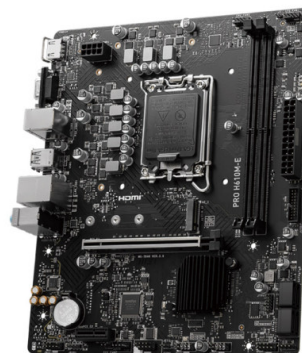

MSI PRO H610M-E matična ploča

Šifra: 49949
 Kategorija proizvoda: Intel
 Proizvođač: MSI

Cena: 7.928,00 rsd.

Audio	Broj kanala:	8 (7.1)
	Model:	Realtek ALC897 Codec
	Napomena:	High Definition
Fizičke karakteristike	Format:	microATX
	Dimenzije:	236.16mm x 200mm
Memorija	Tip memorije:	DDR5
	Memorijski slotovi:	2
	Podržane memorije:	5.600MHz
Mreža	Žična mreža (LAN):	1000Base-T (Gigabit)
	Model:	Realtek RTL8111H
Osnovne karakteristike	Procesorsko ležište (socket):	Intel 1700
	Čipset:	Intel H610
Ostale karakteristike	Podržane tehnologije:	EZ setting
Priključci na zadnjem panelu	Broj HDMI priključaka:	1
	HDMI priključci:	1x HDMI 1.4
	VGA D-sub:	1
Reklamacioni period	Reklamacioni period:	36 meseci
Skladišni interfejs	SATA priključci (ukupno):	4
	SATA priključci:	SATA III 6Gbps
	Broj M.2 slotova:	1
Slotovi	PCI Express x16 slot:	1x PCI Express 4.0
	PCI Express x1 slot:	1x PCI Express 4.0