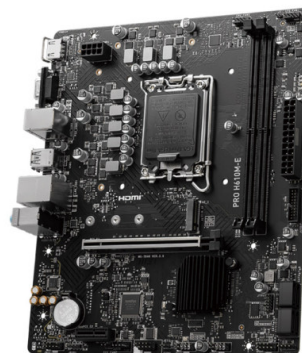

MSI PRO H610M-E matična ploča

Šifra: 49949
Kategorija proizvoda: Intel
Proizvođač: MSI

Cena: **8.455,00** rsd.

Audio	Broj kanala:	8 (7.1)
	Model:	Realtek ALC897 Codec
	Napomena:	High Definition
Fizičke karakteristike	Format:	microATX
	Dimenzije:	236.16mm x 200mm
Memorija	Tip memorije:	DDR5
	Memorijski slotovi:	2
	Podržane memorije:	5.600MHz
Mreža	Žična mreža (LAN):	1000Base-T (Gigabit)
	Model:	Realtek RTL8111H
Osnovne karakteristike	Procesorsko ležište (socket):	Intel 1700
	Čipset:	Intel H610
Ostale karakteristike	Podržane tehnologije:	EZ setting
Priključci na zadnjem panelu	Broj HDMI priključaka:	1
	HDMI priključci:	1x HDMI 1.4
	VGA D-sub:	1
Reklamacioni period	Reklamacioni period:	36 meseci
Skladišni interfejs	SATA priključci (ukupno):	4
	SATA priključci:	SATA III 6Gbps
	Broj M.2 slotova:	1
Slotovi	PCI Express x16 slot:	1x PCI Express 4.0
	PCI Express x1 slot:	1x PCI Express 4.0