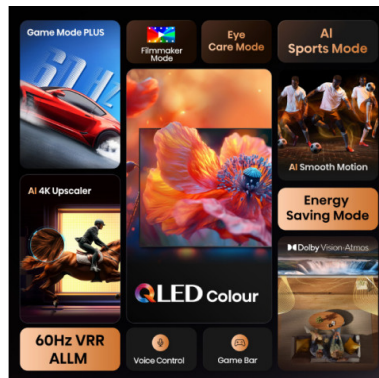

**SMART QLED TV 65 Hisense 65E7Q**  
3840x2160/UHD/4K/DVB-T2/S2/CŠifra: 49188  
Kategorija proizvoda: Televizori  
Proizvođač: Hisense**Cena: 66.386,00** rsd.

Audio	Formati:	AAC, MP3, WMA, WAV, FLAC, OPUS, MPEG
	Snaga zvučnika:	2x 10W
	Tehnologije:	Dolby Atmos, DTS Virtual:X, EzPlay, Korisnički ekvilajzer, TV režim
Dodatne funkcije	Wi-Fi:	Da
	Bluetooth:	Da
	Opis bežične veze:	IEEE 802.11 abgnac-2.4G,5G
Ekran	Veličina ekrana:	65 inča (165cm)
	Rezolucija:	4K Ultra HD (3.840 x 2.160)
	Tip ekrana:	QLED
Fizičke karakteristike	Montiranje na zid:	VESA 400mm x 300mm
	Masa:	15.2kg
	Boja:	Crna
Karakteristike	Energetska klasa:	E
Priključci Slotovi	Antenski:	2x RF tip
	HDMI ulaz:	3
	Analogni video ulazi:	AV
Reklamacioni period	Reklamacioni period:	24 meseca
	Napomena:	Pravo na 5 godina garancije ostvaruje se isključivo registracijom na sajtu: <a href="https://cc.hisense.com/rsa/produzena-garancija">https://cc.hisense.com/rsa/produzena-garancija</a>
Video	Digitalni signal:	DVB-C, DVB-T2, DVB-S2
	Formati:	AVI, MKV, MOV, MPEG, MP4, WMV, FLV, TS, HEVC, AVC, WebM
	Tehnologije:	4K Upscaling