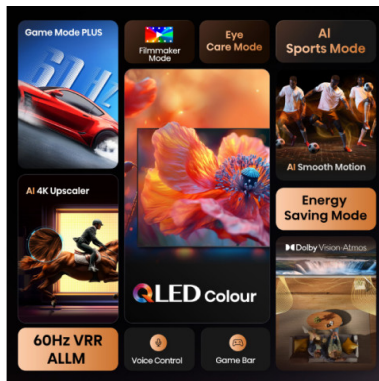

## HISENSE 65 inča 65E7Q QLED 4K UHD Smart TV

Šifra: 49188

Kategorija proizvoda: Televizori

Proizvođač: Hisense

Cena: **72.503,00** rsd.

Audio	Formati:	AAC, MP3, WMA, WAV, FLAC, OPUS, MPEG
	Snaga zvučnika:	2x 10W
	Tehnologije:	Dolby Atmos, DTS Virtual:X, EzPlay, Korisnički ekvilajzer, TV režim
Dodatne funkcije	Wi-Fi:	Da
	Bluetooth:	Da
	Opis bežične veze:	IEEE 802.11 abgnac-2.4G,5G
Ekran	Veličina ekrana:	65 inča (165cm)
	Rezolucija:	4K Ultra HD (3.840 x 2.160)
	Tip ekrana:	QLED
Fizičke karakteristike	Montiranje na zid:	VESA 400mm x 300mm
	Masa:	15.2kg
	Boja:	Crna
Karakteristike	Energetska klasa:	E
Priključci Slotovi	Antenski:	2x RF tip
	HDMI ulaz:	3
	Analogni video ulazi:	AV
Reklamacioni period	Reklamacioni period:	24 meseca
	Napomena:	Pravo na 5 godina garancije ostvaruje se isključivo registracijom na sajtu: <a href="https://cc.hisense.com/rs/produzena-garancija">https://cc.hisense.com/rs/produzena-garancija</a>
Video	Digitalni signal:	DVB-C, DVB-T2, DVB-S2
	Formati:	AVI, MKV, MOV, MPEG, MP4, WMV, FLV, TS, HEVC, AVC, WebM
	Tehnologije:	4K Upscaling