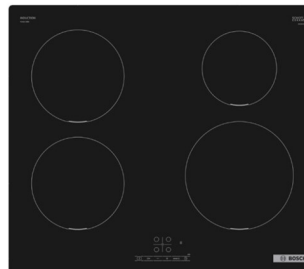

## Ugradna indukciona ploča Bosch PUE611BB5D

Šifra: 46293

Kategorija proizvoda: Ugradne ploče

Proizvođač: Bosch

**Cena: 39.342,00** rsd.

Garancija:	2 godine
Dubina:	52,2 cm
Širina:	59,2 cm
Boja:	Crna
Vrsta ploče za kuvanje:	Indukcijska
Visina ugradne ploče za kuvanje:	5,1 cm
Ostalo:	- TouchSelect: izbor željene zone za kuvanje i jednostavno podešavanje željenog nivoa jačine: kontrolišite snagu dugmadima osjetljivim na dodir koja su obeležena oznakama +/- - 17 stepena: precizno prilagođavajte toplotu pomoću - - 17 nivoa snage (9 glavnih nivoa i 8 srednjih nivoa). - Timer za isključivanje: isključuje zonu za kuvanje po isteku podešenog vremena (npr. za kuvana jaja). - Merač vremena za odbrojavanje: alarm se oglašava po isteku podešenog vremena (npr. za testenine).
Karakteristike:	Priključna snaga - 3.700 W Voltaža - 220-240 V Dužina priključnog kabla - 110 cm Tip utičnice - Gardy plug w/ earthing
Funkcije:	- PowerBoost funkcija za sve ploče za kuvanje: voda će brže provreti zahvaljujući 20% više energije nego na najvišem standardnom nivou. - QuickStart funkcija: prilikom uključivanja, ploča za kuvanje automatski bira zonu za kuvanje na kojoj se nalazi posuđe (postavljeno u isključenom režimu). - ReStart funkcija: u slučaju nenamernog isključivanja, vratite sva prethodna podešavanja ponovnim uključivanjem ploče za kuvanje u roku od 4 sekunde. - QuickStop: brzo isključite zonu za kuvanje jednim dužim

dodirom.

Sigurnosni sistem:

- Digitalni dvostepeni indikator preostale toplote za svaku ploču za kuvanje: ukazuje na to koje su zone za kuvanje još uvek vruće ili tople. - Sigurnosna brava koja štiti decu: sprečava nenamerno aktiviranje ploče za kuvanje. - Glavni prekidač: isključite sve zone za kuvanje jednostavnim dodirrom dugmeta. - Sigurnosno isključivanje: iz bezbednosnih razloga, grejanje se zaustavlja nakon što istekne unapred podešeno vreme bez interakcije (prilagodljivo).