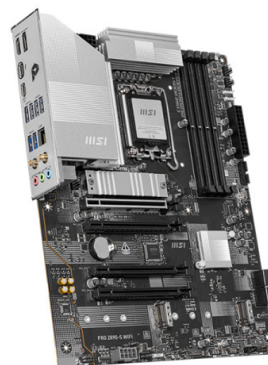

MSI PRO Z890-S WIFI matična ploča

Šifra: 39516
 Kategorija proizvoda: Intel
 Proizvođač: MSI

Cena: **33.209,00** rsd.

Audio	Broj kanala:	8 (7.1)
	Model:	Realtek ALC897 Codec
Fizičke karakteristike	Format:	ATX
	Dimenzije:	304.8mm x 243.84mm
	Pakovanje:	2x SATA kabl, 1x Wi-Fi antena
Memorija	Tip memorije:	DDR5
	Memorijski slotovi:	4
	Podržane memorije:	8.600MTs (O.C.)
Mreža	Žična mreža (LAN):	2.5GBase-T (Gigabit)
	Model:	Realtek RTL8125BG
	Wi-Fi:	Da
Osnovne karakteristike	Procesorsko ležište (socket):	Intel 1851
	Čipset:	Intel Z890
Priključci na zadnjem panelu	Thunderbolt:	1x Thunderbolt 4
	Broj DisplayPort priključaka:	1
	DisplayPort priključci:	1x DisplayPort 1.4
Reklamacioni period	Reklamacioni period:	36 meseci
Skladišni interfejs	SATA priključci (ukupno):	4
	SATA priključci:	SATA III 6Gbps
	Broj M.2 slotova:	3
Slotovi	PCI Express x16 slot:	1x PCI Express 5.0 (x16 mode), 1x PCI Express 3.0 (x1 mode), 2x PCI Express 4.0 (x4 mode)
	PCI slot:	4
Unutrašnji priključci	Naponski priključci:	1x 8 pin 12V Power Connector, 1 x 24 pin Main Power connector, 2x 8-pin +12V CPU Power connectors, 1x 8-pin PCIe power connector
	USB-A:	2 x podrška za 1 USB 5Gbps port
	USB-C:	1 x podrška za 1 USB 20Gbps port