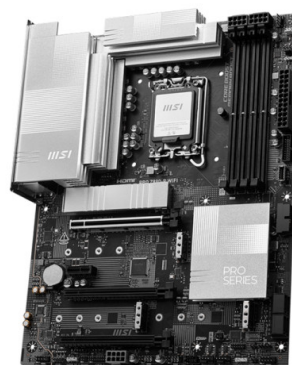

## MSI PRO Z890-P WIFI matična ploča

Šifra: 39515  
 Kategorija proizvoda: Intel  
 Proizvođač: MSI

Cena: **33.182,00** rsd.

Audio	Broj kanala:	8 (7.1)
	Model:	Realtek ALC897 Codec
Fizičke karakteristike	Format:	ATX
	Dimenzije:	304.8mm x 243.84mm
	Pakovanje:	2x SATA kabl, 1x Wi-Fi antena
Memorija	Tip memorije:	DDR5
	Memorijski slotovi:	4
	Podržane memorije:	9.200MTs (O.C.)
Mreža	Žična mreža (LAN):	5GBase-T (Gigabit)
	Model:	Realtek RTL8126
	Wi-Fi:	Da
Osnovne karakteristike	Procesorsko ležište (socket):	Intel 1851
	Čipset:	Intel Z890
Priključci na zadnjem panelu	Thunderbolt:	1x Thunderbolt 4
	Broj DisplayPort priključaka:	1
	DisplayPort priključci:	1x DisplayPort 1.4, Da preko Thunderbolta
Reklamacioni period	Reklamacioni period:	36 meseci
Skladišni interfejs	SATA priključci (ukupno):	4
	SATA priključci:	SATA III 6Gbps
	Broj M.2 slotova:	4
Slotovi	PCI Express x16 slot:	1x PCI Express 5.0 (x16 mode), 2x PCI Express 4.0 (x4 mode)
	PCI Express x1 slot:	1x PCI Express 4.0
	PCI slot:	4
Unutrašnji priključci	Naponski priključci:	1x 8 pin 12V Power Connector, 1 x 24 pin Main Power connector, 2x 8-pin +12V CPU Power connectors
	USB-A:	4 x podrška za 1 USB 5Gbps port
	USB-C:	1 x podrška za 1 USB 20Gbps port