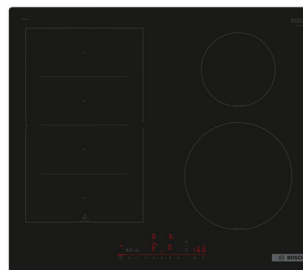

Ugradna indukciona ploča Bosch PIX61RHC1E

Šifra: 35500

Kategorija proizvoda: Ugradne ploče

Proizvođač: Bosch

Cena: 65.279,00 rsd.

Garancija:	2 godine
Dubina:	52,2 cm
Širina:	59,2 cm
Boja:	Crna
Vrsta ploče za kuvanje:	Indukcijska
Visina ugradne ploče za kuvanje:	5,1 cm
Funkcije:	<ul style="list-style-type: none">- Home Connect - PowerBoost funkcija za sve ploče za kuvanje: voda će brže provreti zahvaljujući 20% više energije nego na najvišem standardnom nivou- Zone za kuvanje automatski ce se spojiti ili odvojiti na osnovu oblika i veličine posude za posude- Automatski prenos podešavanja: kada premeštate šerpu na drugu zonu za kuvanje, prenesite sva prethodna podešavanja na novu zonu pritiskom na dugme- Automatski izbor zone: prilikom uključivanja, ploča za kuvanje automatski bira zonu za kuvanje na kojoj se nalazi posude.- Kada pomerate šerpu na Flex zoni, podešavanja se trenutno prilagođavaju i zona za kuvanje se prilagođava veličini posuda- QuickStart funkcija: prilikom uključivanja, ploča za kuvanje automatski bira zonu za kuvanje na kojoj se nalazi posude (postavljeno u isključenom režimu)- ReStart funkcija: u slučaju nenamernog isključivanja, vratite sva prethodna podešavanja ponovnim uključivanjem ploče za kuvanje u roku od 4 sekunde
Sigurnosni sistem:	<ul style="list-style-type: none">- Digitalni dvostepeni indikator preostale toplote za svaku ploču za kuvanje: ukazuje na to koje su zone za kuvanje još uvek vruće ili tople- Sigurnosna brava koja štiti decu: sprečava nenamerno aktiviranje ploče za kuvanje

Površina za kuvanje:

4 zone za kuvanje: - Prednja
leva: O 190, 230 mm, 2.2 kW
(maksimalna snaga 3.7 kW) -
Zadnja leva: O 190, 230 mm, 2.2
kW (maksimalna snaga 3.7
kW). - Zadnja desna: O 145 mm,
1.6 kW (maksimalna snaga 2.2
kW). - Prednja desna: O 210 mm,
2.5 kW (maksimalna snaga 3.7
kW)