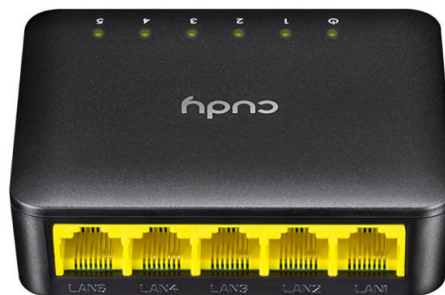

Svič 10/100 5-port Cudy FS105DŠifra: 34742
Kategorija proizvoda: Switch
Proizvođač: Cudy**Cena: 1.032,00** rsd.

Dodatne funkcije	Ostalo:	Plug & Play
Fizičke karakteristike	Dimenzije:	100mm x 74mm x 27mm
	Masa:	135g
	Boja:	Crna
MAC adrese	Tabela:	2k
	Automatsko učenje:	Da
	Automatsko zastarivanje:	Da
Mreža	Standardi:	IEEE 802.3x, IEEE 802.3u
	Protok:	10100Mbps
Osnovne karakteristike	Tip:	Switch
Priključci pozadi	RJ-45:	5x 10100Mbps
Reklamacioni period	Reklamacioni period:	24 meseca