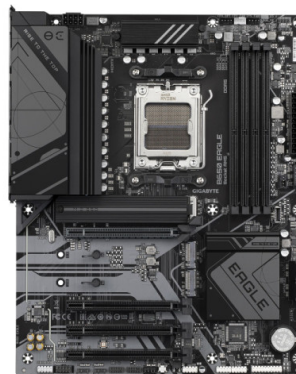

**Matična ploča AM5 Gigabyte B650 EAGLE  
DP/HDMI/M.2**Šifra: 34665  
Kategorija proizvoda: AMD  
Proizvođač: Gigabyte**Cena: 11.603,00** rsd.

Audio	Broj kanala:	245.17.1
	Model:	Realtek
	Napomena:	High Definition
Fizičke karakteristike	Format:	ATX
	Dimenzije:	305mm x 244mm
	Fiksirajući otvori:	8
Memorija	Tip memorije:	DDR5
	Memorijski slotovi:	4
	Podržane memorije:	6.000MTs (O.C.), 7.200MTs (O.C.), 6.800MTs (O.C.), 6.600MTs (O.C.), 6.400MTs (O.C.), 6.200MTs (O.C.), 5.200MTs, 4.800MTs, 7.600MTs (O.C.), 5.600MTs (O.C.), 4.400MTs, 7.000MTs (O.C.)
Mreža	Žična mreža (LAN):	1000Base-T (Gigabit)
	Model:	Realtek
Osnovne karakteristike	Procesorsko ležište (socket):	AMD AM5
	Čipset:	AMD B650
	Grafika:	AMD
Ostale karakteristike	Podržane tehnologije:	Q-Flash Plus, GIGABYTE Control Center
Priključci na zadnjem panelu	DisplayPort priključci:	1x DisplayPort
	HDMI priključci:	1x HDMI
	PS2:	1 (tastatura ili miš)
Reklamacioni period	Reklamacioni period:	36 meseci
Skladišni interfejs	SATA priključci (ukupno):	4
	SATA priključci:	SATA III 6Gbps
	Ostali skladišni interfejs:	3x M.2
Slotovi	PCI Express x16 slot:	1x PCI Express 4.0, 3x PCI Express 3.0
	PCI slot:	4