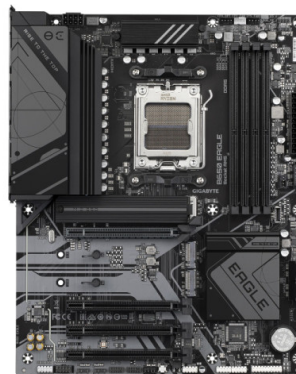

Maticna ploca GIGABYTE B650 EAGLE/AM5

Šifra: 34665
 Kategorija proizvoda: AMD
 Proizvođač: Gigabyte

Cena: **16.735,00** rsd.

Audio	Broj kanala:	245.17.1
	Model:	Realtek
	Napomena:	High Definition
Fizičke karakteristike	Format:	ATX
	Dimenzije:	305mm x 244mm
	Fiksirajući otvori:	8
Memorija	Tip memorije:	DDR5
	Memorijski slotovi:	4
	Podržane memorije:	6.000MTs (O.C.), 7.200MTs (O.C.), 6.800MTs (O.C.), 6.600MTs (O.C.), 6.400MTs (O.C.), 6.200MTs (O.C.), 5.200MTs, 4.800MTs, 7.600MTs (O.C.), 5.600MTs (O.C.), 4.400MTs, 7.000MTs (O.C.)
Mreža	Žična mreža (LAN):	1000Base-T (Gigabit)
	Model:	Realtek
Osnovne karakteristike	Procesorsko ležište (socket):	AMD AM5
	Čipset:	AMD B650
	Grafika:	AMD
Ostale karakteristike	Podržane tehnologije:	Q-Flash Plus, GIGABYTE Control Center
Priključci na zadnjem panelu	DisplayPort priključci:	1x DisplayPort
	HDMI priključci:	1x HDMI
	PS2:	1 (tastatura ili miš)
Reklamacioni period	Reklamacioni period:	36 meseci
Skladišni interfejs	SATA priključci (ukupno):	4
	SATA priključci:	SATA III 6Gbps
	Ostali skladišni interfejs:	3x M.2
Slotovi	PCI Express x16 slot:	1x PCI Express 4.0, 3x PCI Express 3.0
	PCI slot:	4