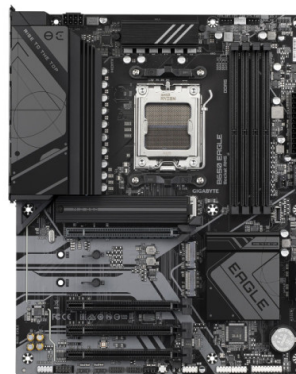

**Matična ploča AM5 Gigabyte B650 EAGLE
DP/HDMI/M.2**Šifra: 34665
Kategorija proizvoda: AMD
Proizvođač: Gigabyte**Cena: 22.205,00** rsd.

Audio	Broj kanala:	245.17.1
	Model:	Realtek
	Napomena:	High Definition
Fizičke karakteristike	Format:	ATX
	Dimenzije:	305mm x 244mm
	Fiksirajući otvori:	8
Memorija	Tip memorije:	DDR5
	Memorijski slotovi:	4x DDR5
	Podržane memorije:	6.000MTs (O.C.), 7.200MTs (O.C.), 7.000MTs (O.C.), 6.800MTs (O.C.), 6.600MTs (O.C.), 6.400MTs (O.C.), 6.200MTs (O.C.), 5.200MTs, 4.800MTs, 7.600MTs (O.C.), 5.600MTs (O.C.), 4.400MTs
Mreža	Žična mreža (LAN):	101001.000Mbps (Gigabit ethernet)
	Model:	Realtek
Osnovne karakteristike	Procesorsko ležište (socket):	AMD AM5
	Čipset:	AMD B650
	Grafika:	AMD
Ostale karakteristike	Podržane tehnologije:	GIGABYTE Control Center, Q-Flash Plus
Priključci na zadnjem panelu	DisplayPort priključci:	1x DisplayPort
	HDMI priključci:	1x HDMI
	PS2:	1 (tastatura ili miš)
Reklamacioni period	Reklamacioni period:	36 meseci
Skladišni interfejs	SATA priključci (ukupno):	4
	SATA priključci:	4x SATA 6GBs
	Ostali skladišni interfejs:	3x M.2
Slotovi	PCI Express x16 slot:	1x PCI Express 4.0, 3x PCI Express 3.0
	PCI slot:	4