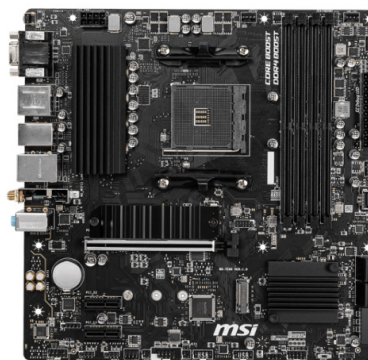

MSI B550M PRO-VDH WIFI matična ploča

Šifra: 34662

Kategorija proizvoda: AMD

Proizvođač: MSI

Cena: **14.225,00** rsd.

Audio	Broj kanala:	8 (7.1)
	Model:	Realtek
	Napomena:	High Definition
Fizičke karakteristike	Format:	microATX
	Dimenzije:	244mm x 244mm
	Fiksirajući otvori:	8
Memorija	Tip memorije:	DDR4
	Memorijski slotovi:	4
	Podržane memorije:	2.133MHz, 2.400MHz, 3.600Mhz (O.C.), 4.000Mhz (O.C.), 2.667MHz, 2.933MHz, 3.200MHz, 1.866MHz, 2.800MHz (O.C.), 3.000MHz (O.C.), 2.933MHz (O.C.), 3.200MHz (O.C.), 3.733Mhz (O.C.), 3.466Mhz (O.C.), 3.866Mhz (O.C.), 4.133Mhz (O.C.), 2.667MHz (O.C.), 4.266Mhz (O.C.), 3.066MHz (O.C.), 4.400+ Mhz (O.C.)
Mreža	Žična mreža (LAN):	1000Base-T (Gigabit)
	Model:	Realtek
	Wi-Fi:	Da
Osnovne karakteristike	Procesorsko ležište (socket):	AMD AM4
	Čipset:	AMD B550
Priključci na zadnjem panelu	DisplayPort priključci:	1x DisplayPort
	HDMI priključci:	1
	VGA D-sub:	1
Reklamacioni period	Reklamacioni period:	36 meseci
Skladišni interfejs	SATA priključci (ukupno):	4
	SATA priključci:	SATA III 6Gbps
	Ostali skladišni interfejs:	2x M.2
Slotovi	PCI Express x16 slot:	1x PCI Express 4.03.0
	PCI Express x1 slot:	2x PCI Express 3.0
Unutrašnji priključci	Naponski priključci:	1x 8 pin 12V Power Connector, ATX 24pin
	USB 3.2:	1 (podrška za 2 USB 3.2 Gen 1)

porta), 1 (Tip C) Gen1

USB 2.0:

2 (podrška za 4 USB 2.0 porta)