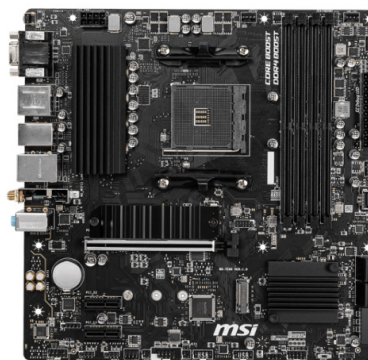

## MSI B550M PRO-VDH WIFI matična ploča

Šifra: 34662

Kategorija proizvoda: AMD

Proizvođač: MSI

Cena: **13.776,00** rsd.

Audio	Broj kanala:	8 (7.1)
	Model:	Realtek
	Napomena:	High Definition
Fizičke karakteristike	Format:	microATX
	Dimenzije:	244mm x 244mm
	Fiksirajući otvori:	8
Memorija	Tip memorije:	DDR4
	Memorijski slotovi:	4
	Podržane memorije:	2.133MHz, 2.400MHz, 3.600Mhz (O.C.), 4.000Mhz (O.C.), 2.667MHz, 2.933MHz, 3.200MHz, 1.866MHz, 2.800MHz (O.C.), 3.000MHz (O.C.), 2.933MHz (O.C.), 3.200MHz (O.C.), 3.733Mhz (O.C.), 3.466Mhz (O.C.), 3.866Mhz (O.C.), 4.133Mhz (O.C.), 2.667MHz (O.C.), 4.266Mhz (O.C.), 3.066MHz (O.C.), 4.400+ Mhz (O.C.)
Mreža	Žična mreža (LAN):	1000Base-T (Gigabit)
	Model:	Realtek
	Wi-Fi:	Da
Osnovne karakteristike	Procesorsko ležište (socket):	AMD AM4
	Čipset:	AMD B550
Priključci na zadnjem panelu	DisplayPort priključci:	1x DisplayPort
	HDMI priključci:	1
	VGA D-sub:	1
Reklamacioni period	Reklamacioni period:	36 meseci
Skladišni interfejs	SATA priključci (ukupno):	4
	SATA priključci:	SATA III 6Gbps
	Ostali skladišni interfejs:	2x M.2
Slotovi	PCI Express x16 slot:	1x PCI Express 4.03.0
	PCI Express x1 slot:	2x PCI Express 3.0
Unutrašnji priključci	Naponski priključci:	1x 8 pin 12V Power Connector, ATX 24pin
	USB 3.2:	1 (podrška za 2 USB 3.2 Gen 1)

porta), 1 (Tip C) Gen1

USB 2.0:

2 (podrška za 4 USB 2.0 porta)