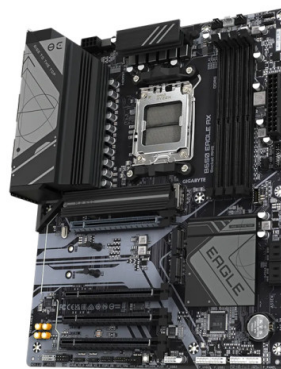

Maticna ploca GIGABYTE B650 EAGLE AX/AM5

Šifra: 32299

Kategorija proizvoda: AMD

Proizvođač: Gigabyte

Cena: 18.125,00 rsd.

Audio	Broj kanala:	8 (7.1)
	Model:	Realtek
	Napomena:	High Definition
Fizičke karakteristike	Format:	ATX
	Dimenzije:	305mm x 244mm
Memorija	Tip memorije:	DDR5
	Memorijski slotovi:	4
	Podržane memorije:	6.000MTs (O.C.), 7.200MTs (O.C.), 6.800MTs (O.C.), 6.600MTs (O.C.), 6.400MTs (O.C.), 6.200MTs (O.C.), 5.200MTs, 4.800MTs, 7.600MTs (O.C.), 5.600MTs (O.C.), 4.400MTs, 7.000MTs (O.C.)
Mreža	Žična mreža (LAN):	1000Base-T (Gigabit)
	Model:	Realtek RTL8852CE
	Wi-Fi:	Da
Osnovne karakteristike	Procesorsko ležište (socket):	AMD AM5
	Čipset:	AMD B650
Priključci na zadnjem panelu	DisplayPort priključci:	1x DisplayPort
	HDMI priključci:	1x HDMI
	PS2:	1 (tastatura ili miš)
Reklamacioni period	Reklamacioni period:	36 meseci
Skladišni interfejs	SATA priključci (ukupno):	4
	SATA priključci:	SATA III 6Gbps
	Ostali skladišni interfejs:	3x M.2 Socket 3 (SSD)
Slotovi	PCI Express x16 slot:	1x PCI Express 4.0 (x16 mode), 3x PCI Express 3.0
Unutrašnji priključci	Naponski priključci:	1 x 24 pin ATX Power Connector, 1 x 8-pin ATX 12V power connector
	USB 3.2:	1 (podrška za 1 USB 3.2 Gen 1 Tip C porta), 1 (podrška za USB 3.2 Gen 1 port)
	USB 2.0:	3