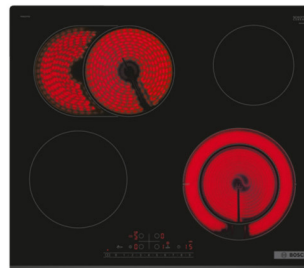

Ugradna staklokeramička ploča Bosch  
PKN631FP2E

Šifra: 30563

Kategorija proizvoda: Ugradne ploče

Proizvođač: Bosch

Cena: **39.162,00** rsd.

Brand:	Superior
Garancija:	2 godine
Dubina:	52,2 cm
Širina:	59,2 cm
Boja:	Crna
Vrsta ploče za kuvanje:	Staklokeramička
Visina ugradne ploče za kuvanje:	4,5 cm
Funkcije:	- Proširiva zona kuvanja - 17 nivoa snage - Elektronski sat - Prikaz preostale toplote
Površina za kuvanje:	4 zone kuvanja: - Pozadi desno, 14,5 cm O, 1.2 kW - Pozadi levo, 17 cm O, 2.0 kW - Napred levo, 18 cm O, 2.1 kW - Napred desno, 14.5-21 cm O, 1.2-3 kW