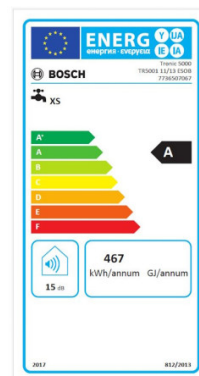

Bojler Bosch TR5001 11/13 ESOB

Šifra: 23278

Kategorija proizvoda: Bojleri

Proizvođač: Bosch

Cena: 38.294,00 rsd.

Tip bojlera:	Protočni
Snaga:	1113kW
Dodatno:	Točkić i simboli različitih temperatura. Simbol pranja ruku (35°C). Simbol pranja sudova (48°C). Maksimalna temperatura 60°C. Trepćući indikator grešaka. CLICKFIX plus®. IP25. EWI DNA.
Energetski razred:	A
Garancija:	2 godine
Dubina:	43,5 cm
Širina:	23.6 cm
Boja:	Bela
Zapremina bojlera:	/ l
Način montaže:	Protočni
Materijal kazana:	/
Visina bojlera:	10.6 cm
Karakteristike:	- Ugrađene maksimalne snage: 2 - Tip zaštite: IP 25 - Kapacitet od 12oC do 38oC (l/min) (bez ograničenog protoka): 6,5 / 7,6 - Kapacitet od 12oC do 38oC (l/min) (sa ograničenim protokom): 5,0 - Maksimalna temperatura vode (oC): 57 - Minimalni protok za pokretanje uređaja (l/min): 2,5 - Minimalni pritisak za pokretanje uređaja (bar): 0,4 - Minimalna dozvoljena temperatura ulazne vode (oC): 12 - Preporučeni presek kabla (mm ²): 1,5 / 2,5 - Osigurač (A): 20 - Voltaža (V) / Frekvencija (Hz): 400 / 50 - Broj grejača: 3 - Tip električnog priključka: fiksna veza - Okretno dugme za podešavanje režima: Da
Težina netobruto:	3,4 kg