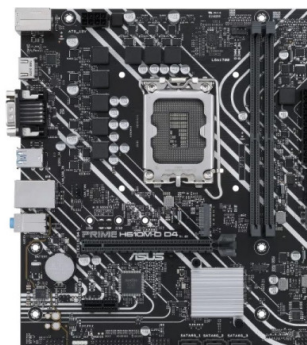

## MB s1700 ASUS PRIME PRIME H610M-D D4

Šifra: 19636  
 Kategorija proizvoda: Intel  
 Proizvođač: Asus

Cena: **10.469,00** rsd.

Audio	Broj kanala:	8 (7.1)
	Model:	Realtek
Fizičke karakteristike	Format:	microATX
	Dimenzije:	234mm x 203mm
	Pakovanje:	Full box retail
Memorija	Tip memorije:	DDR4
	Memorijski slotovi:	2
	Podržane memorije:	2.133MHz, 2.400MHz, 2.666MHz, 2.933MHz, 2.800MHz, 3.000MHz, 3.200MHz
Mreža	Žična mreža (LAN):	1000Base-T (Gigabit)
	Model:	Realtek
Osnovne karakteristike	Procesorsko ležište (socket):	Intel 1700
	Čipset:	Intel H610
Priključci na zadnjem panelu	HDMI priključci:	1
	VGA D-sub:	1
	PS2:	1 (tastatura ili miš)
Reklamacioni period	Reklamacioni period:	36 meseci
Skladišni interfejs	SATA priključci (ukupno):	4
	SATA priključci:	SATA III 6Gbps
	Ostali skladišni interfejs:	1x M.2
Slotovi	PCI Express x16 slot:	1x PCI Express 4.0 (x16 mode)
	PCI Express x1 slot:	1x PCI Express 3.0
Unutrašnji priključci	Naponski priključci:	1x 8 pin 12V Power Connector, 1 x 24 pin Main Power connector
	USB 3.2:	1 (podrška za 2 USB 3.2 Gen 1 porta)
	USB 2.0:	1 (podrška za 2 USB 2.0 porta)