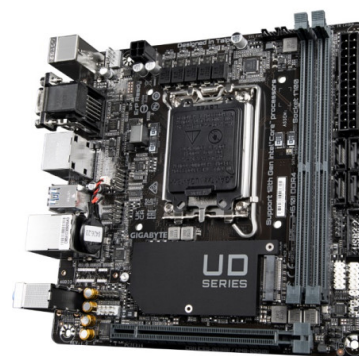

Matična ploča 1700 Gigabyte H610I DDR4 2xDP/HDMI/VGA/M.2

Šifra: 15498
 Kategorija proizvoda: Intel
 Proizvođač: Gigabyte

Cena: 14.507,00 rsd.

Audio	Broj kanala:	8 (7.1)
	Model:	Realtek
Fizičke karakteristike	Format:	Mini-ITX
	Dimenzije:	170mm x 170mm
	Pakovanje:	Full box retail
Memorija	Tip memorije:	DDR4
	Memorijski slotovi:	2
	Podržane memorije:	2.133MHz, 2.400MHz, 2.666MHz, 2.933MHz, 3.000MHz, 3.200MHz
Mreža	Žična mreža (LAN):	1000Base-T (Gigabit)
	Model:	Intel
Osnovne karakteristike	Procesorsko ležište (socket):	Intel 1700
	Čipset:	Intel H610
Priključci na zadnjem panelu	DisplayPort priključci:	2x DisplayPort
	HDMI priključci:	1x HDMI 2.0
	VGA D-sub:	1
Reklamacioni period	Reklamacioni period:	36 meseci
Skladišni interfejs	SATA priključci (ukupno):	4
	SATA priključci:	SATA III 6Gbps
	Ostali skladišni interfejs:	1x M.2
Slotovi	PCI Express x16 slot:	1x PCI Express 4.0 (x16 mode)
Unutrašnji priključci	Naponski priključci:	1x 4 pin 12V Power Connector, 1 x 24 pin Main Power connector
	USB 3.2:	1 (podrška za 2 USB 3.2 Gen 1 porta)
	USB 2.0:	2 (podrška za 4 USB 2.0 porta)