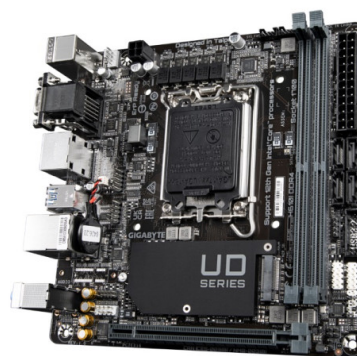

Matična ploča 1700 Gigabyte H610I DDR4 2xDP/HDMI/VGA/M.2

Šifra: 15498

Kategorija proizvoda: Intel

Proizvođač: Gigabyte

Cena: 13.847,00 rsd.

Audio	Broj kanala:	8 (7.1)
	Model:	Realtek
Fizičke karakteristike	Format:	Mini-ITX
	Dimenzije:	170mm x 170mm
	Pakovanje:	Full box retail
Memorija	Tip memorije:	DDR4
	Memorijski slotovi:	2
	Podržane memorije:	2.133MHz, 2.400MHz, 2.666MHz, 2.933MHz, 3.000MHz, 3.200MHz
Mreža	Žična mreža (LAN):	1000Base-T (Gigabit)
	Model:	Intel
Osnovne karakteristike	Procesorsko ležište (socket):	Intel 1700
	Čipset:	Intel H610
Priključci na zadnjem panelu	DisplayPort priključci:	2x DisplayPort
	HDMI priključci:	1x HDMI 2.0
	VGA D-sub:	1
Reklamacioni period	Reklamacioni period:	36 meseci
Skladišni interfejs	SATA priključci (ukupno):	4
	SATA priključci:	SATA III 6Gbps
	Ostali skladišni interfejs:	1x M.2
Slotovi	PCI Express x16 slot:	1x PCI Express 4.0 (x16 mode)
Unutrašnji priključci	Naponski priključci:	1x 4 pin 12V Power Connector, 1 x 24 pin Main Power connector
	USB 3.2:	1 (podrška za 2 USB 3.2 Gen 1 porta)
	USB 2.0:	2 (podrška za 4 USB 2.0 porta)