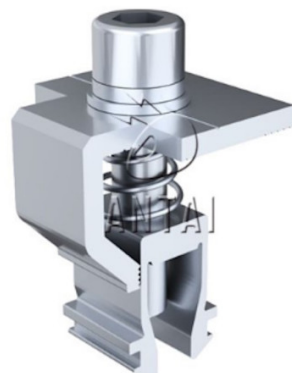

Konstrukcije za SE ANTAI za krovove od crepa,  
ALU kuka, set za 6 panela

Šifra: 12323

Kategorija proizvoda: Konstrukcije

Proizvođač: Antai

Cena: **20.670,00** rsd.

Tip krova:	Crep
Materijal:	AL-6005-T6, SUS304 & EPDM
Ugao naginjanja:	0-45
Panel Layout:	Vertikalno i horizontalno
Debljina panela:	3035mm
Set:	6-Panel