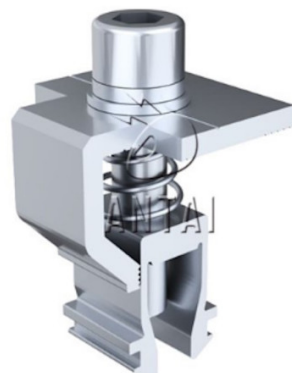

Konstrukcije za SE ANTAI za krovove od crepa,
ALU kuka, set za 6 panela

Šifra: 12323

Kategorija proizvoda: Konstrukcije

Proizvođač: Antai

Cena: **20.666,00** rsd.

Tip krova:	Crep
Materijal:	AL-6005-T6, SUS304 & EPDM
Ugao naginjanja:	0-45
Panel Layout:	Vertikalno i horizontalno
Debljina panela:	3035mm
Set:	6-Panel