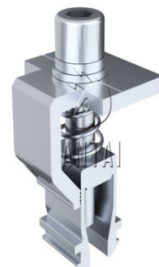

Konstrukcije za SE ANTAI za trapezni lim, mini rail, 150mm, set za 6 panela, univerzalne klampe

Šifra: 12174

Kategorija proizvoda: Konstrukcije

Proizvođač: Antai

Cena: **5.677,00** rsd.

Tip krova:	Trapezni lim
Materijal:	AL-6005-T6, SUS304
Ugao naginjanja:	0-45
Panel Layout:	Horizontalno
Debljina panela:	3035mm
Set:	6-Panel